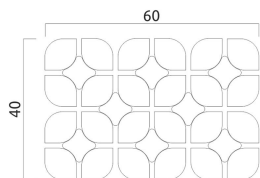

Srážení hran : mikro

Distanční výstupky: blokovaný, zvětšená velikost

Šířka spáry: min. 10 mm

Produkční technologie: Dlažba je vyroben dvouvrstvou technologií

Tvary a rozměry

Podrobnosti o produktu

Počet prvků ve vzoru : 1

Vzhled: płaska powierzchnia, zaokrąglone brzegi

Tloušťka (cm): 10

Formát : velký

Tvar: zářezy po obvodě, obdélník, skrz otvory

Použití : terasa, zahrada/cesty/uličky, eko, posílení svahů, příjezdové cesty/parkoviště, chodník